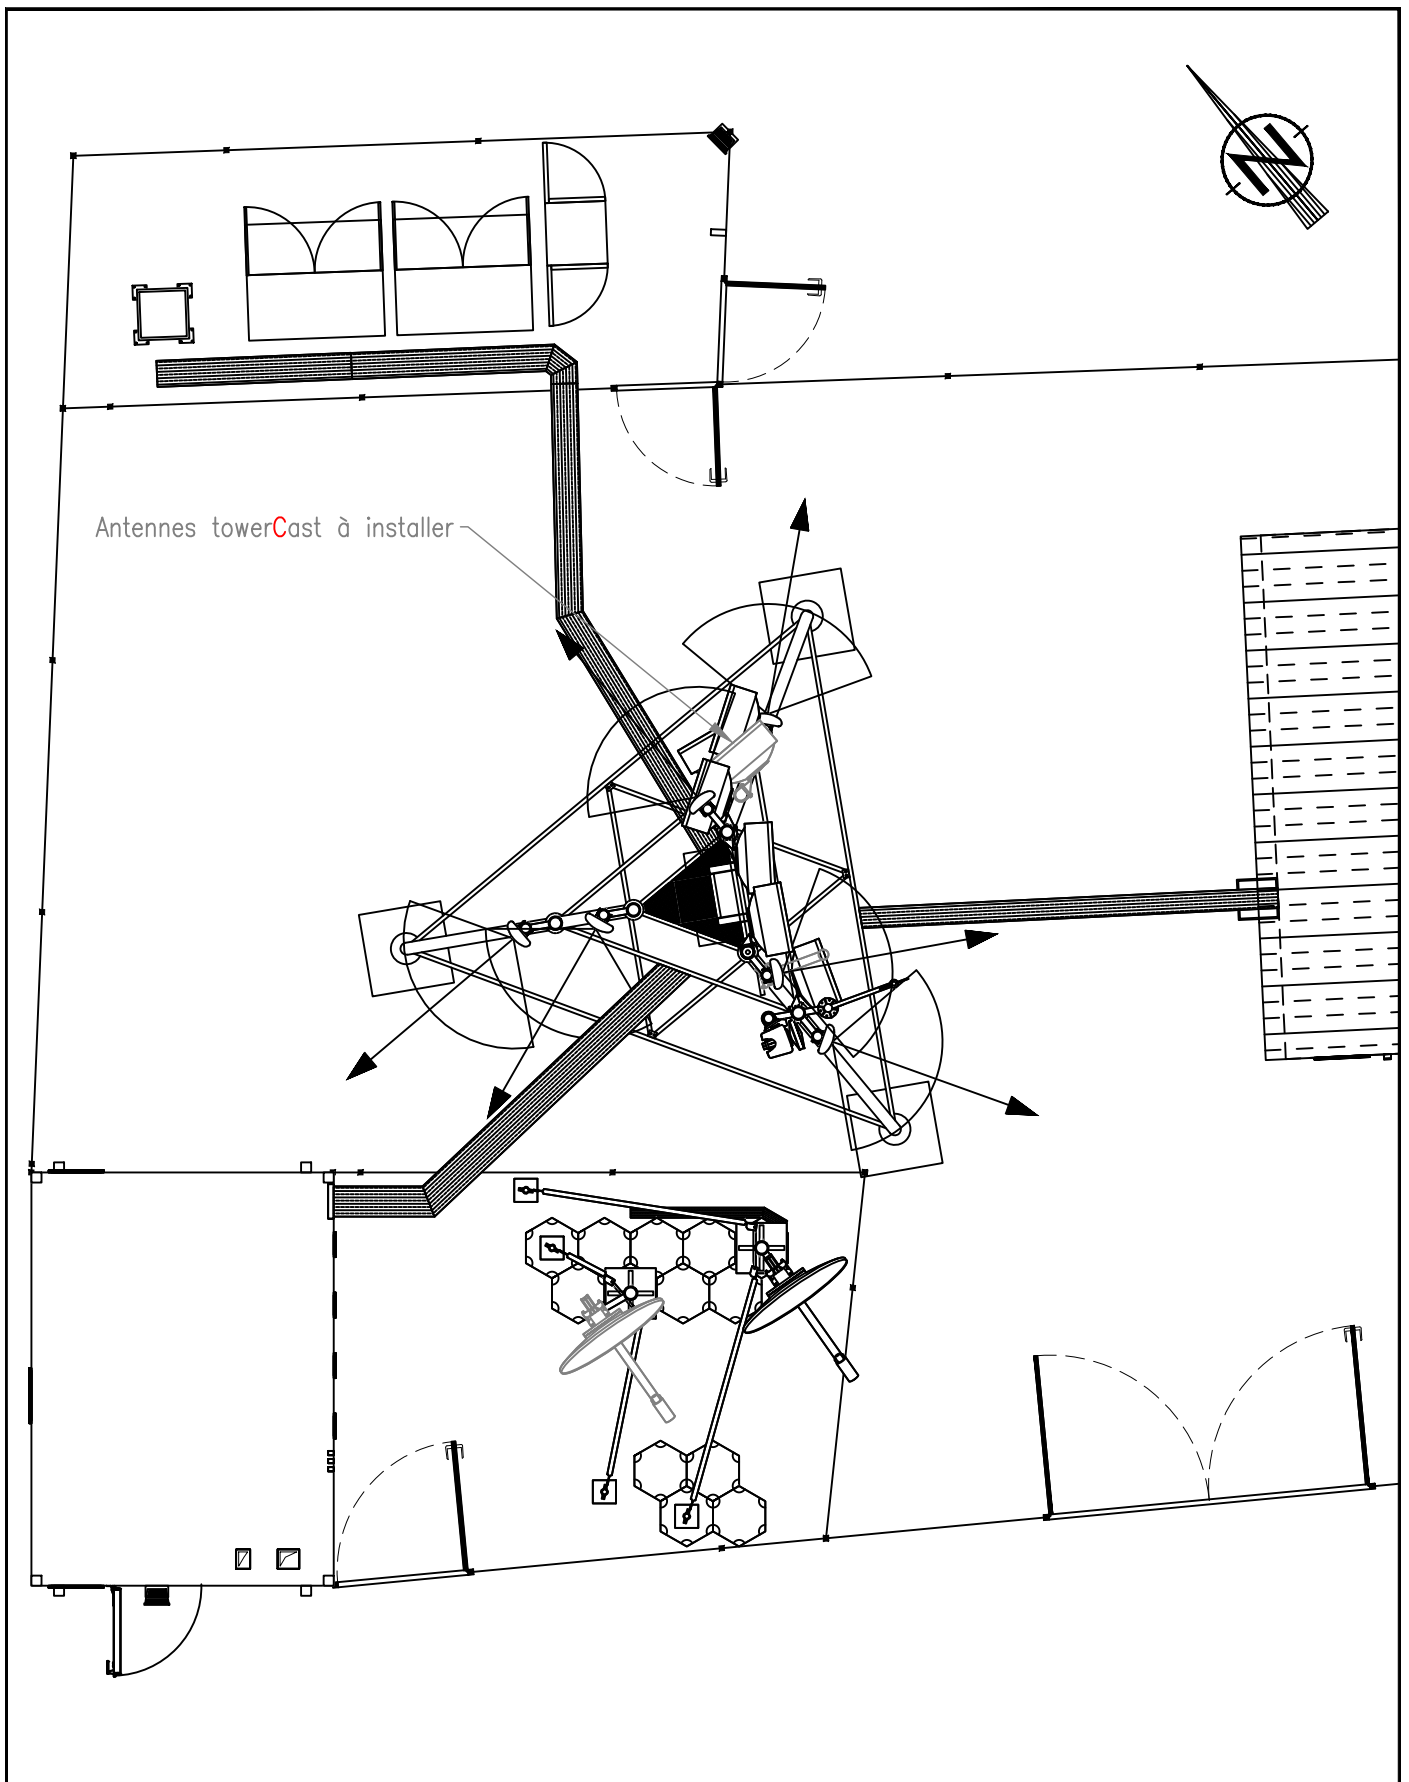

 <b>towerCast</b> <small>Passion &amp; technology</small>	Dossier	INDICE	Plan	Folio		
	DIM	005	001	1		
	CARTE IGN			Fichier		
	DOSSIER D'INFORMATION MAIRIE			DIM-79005-005		
	BRESSUIRE			N° région	N° site	C.
	Ld La Maison Neuve des Brandes - 79300 BRESSUIRE			79	005	—

### LA MAISON NEUVE DES BRANDES

 <b>towerCast</b> <small>Passion &amp; technology</small>	Dossier	INDICE	Plan	Folio		
	DIM	005	002	1		
	PLAN DE CADASTRE			Fichier		
	DOSSIER D'INFORMATION MAIRIE			DIM-79005-005		
	BRESSUIRE			N° région	N° site	C.
	Ld La Maison Neuve des Brandes - 79300 BRESSUIRE			79	005	—

Dossier	INDICE	Plan	Folio		
DIM	005	003	1		
VUE EN PLAN – EXTERIEURE			Fichier		
DOSSIER D'INFORMATION MAIRIE			DIM-79005-005		
BRESSUIRE			N° région	N° site	C.
Ld La Maison Neuve des Brandes – 79300 BRESSUIRE			79	005	—