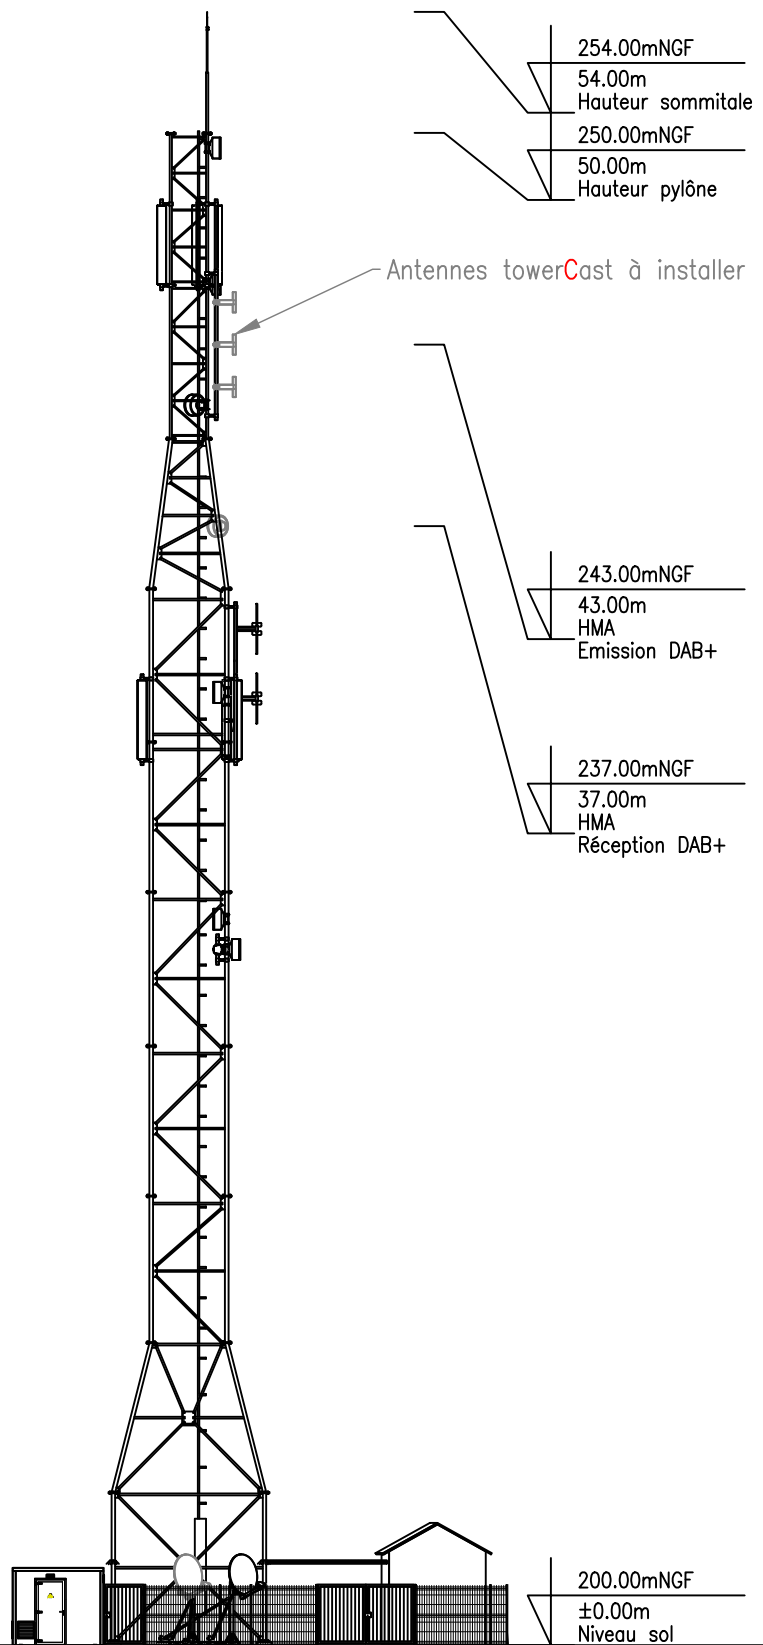

 <b>towerCast</b> <small>Passion &amp; technology</small>	Dossier	INDICE	Plan	Folio		
	DIM	005	001	1		
	CARTE IGN			Fichier		
	DOSSIER D'INFORMATION MAIRIE			DIM-79005-005		
	BRESSUIRE			N° région	N° site	C.
	Ld La Maison Neuve des Brandes - 79300 BRESSUIRE			79	005	—

### LA MAISON NEUVE DES BRANDES

 <b>towerCast</b> <small>Passion &amp; technology</small>	Dossier	INDICE	Plan	Folio		
	DIM	005	002	1		
	PLAN DE CADASTRE			Fichier		
	DOSSIER D'INFORMATION MAIRIE			DIM-79005-005		
	BRESSUIRE			N° région	N° site	C.
	Ld La Maison Neuve des Brandes - 79300 BRESSUIRE			79	005	—

Dossier	INDICE	Plan	Folio		
DIM	005	003	1		
VUE EN PLAN – EXTERIEURE			Fichier		
DOSSIER D'INFORMATION MAIRIE			DIM-79005-005		
BRESSUIRE			N° région	N° site	C.
Ld La Maison Neuve des Brandes – 79300 BRESSUIRE			79	005	—