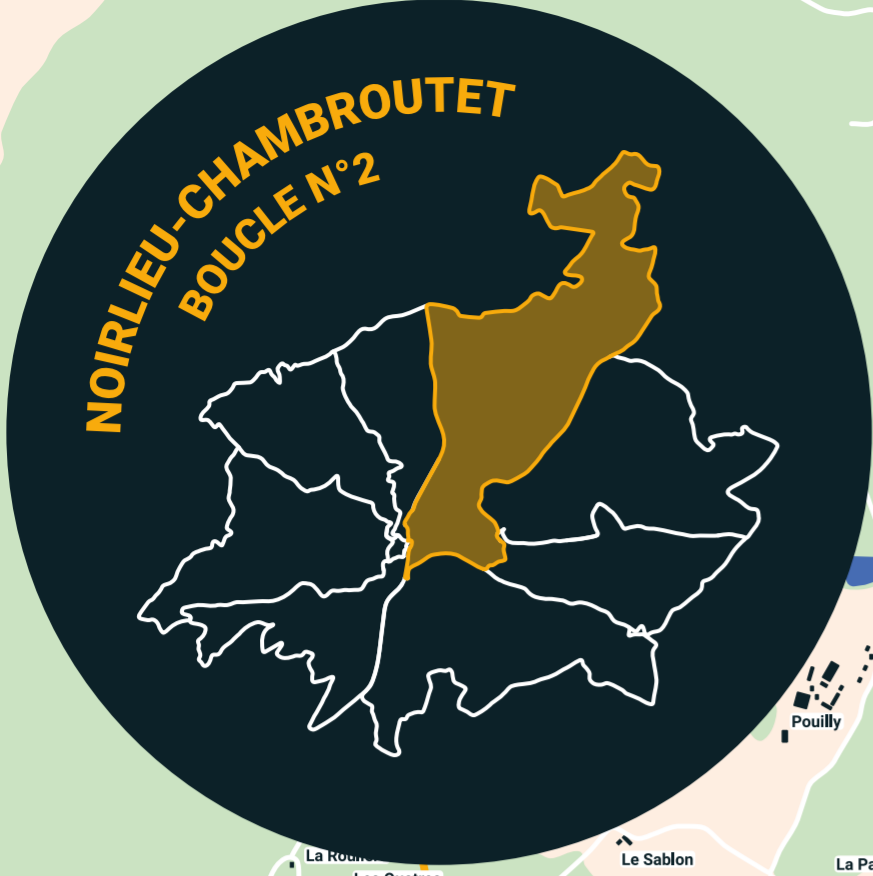

Saint-Aubin-  
du-Plain

Le Petit  
Douet

Noirlieu

Le Douet

Beauvais

Bossy

Les Jouteaux

Chambroutet

La Mercerie

Le Chatelier

L'Ordonnière

La Girardière

Pallain

Le Liavard

Gâtine

La Barrère

Le Lineau

Saint-Porchaire

Bressuire

LA VÉLO BRESSUIRAISE

Boucle N°2

Noirlieu-Chambroutet

Distance : 39 km

Dénivelé : 362 D+

Durée moyenne : 2h30