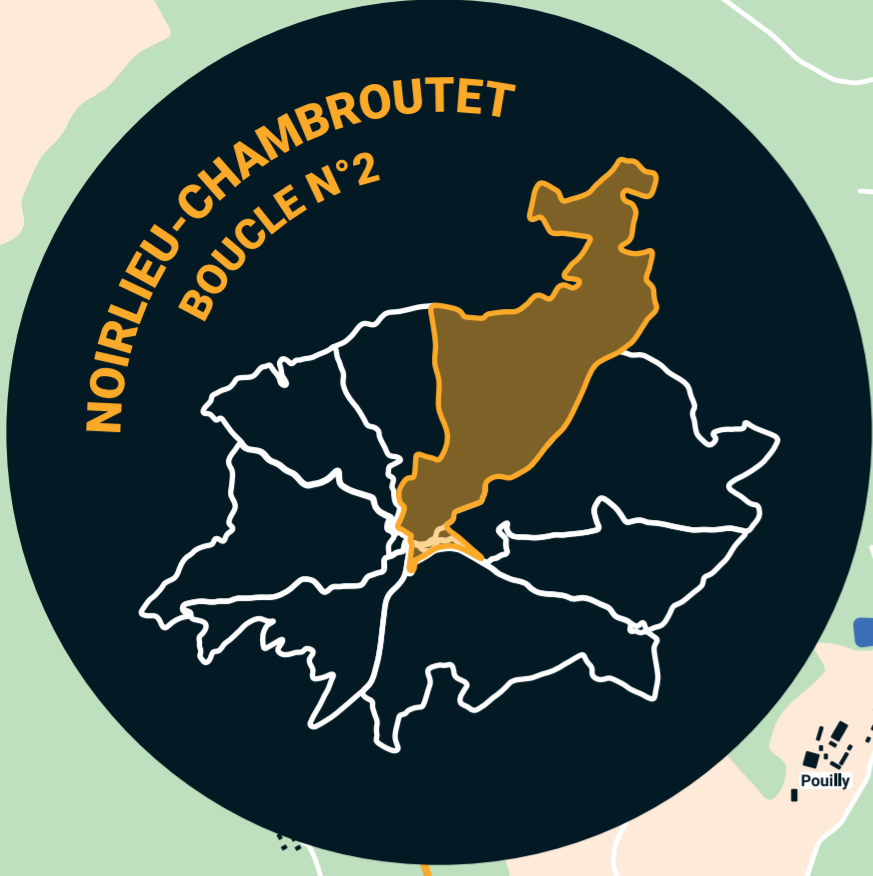

Saint-Aubin-du-Plain

Noirlieu

Le Petit Douet

Le Douet

Beauvais

Bossy

Les Jouteaux

Chambroutet

La Mercerie

Le Chatelier

L'Ordonnière

La Girardière

Le Liavard

Gâtine

La Barrère

Le Lineau

Saint-Porchaire

Bressuire

LA VÉLO BRESSUIRAISE

Boucle N°2 Noirlieu-Chambroutet

Distance : 36,6 km Dénivelé : 362 D+ Durée moyenne : 2h30